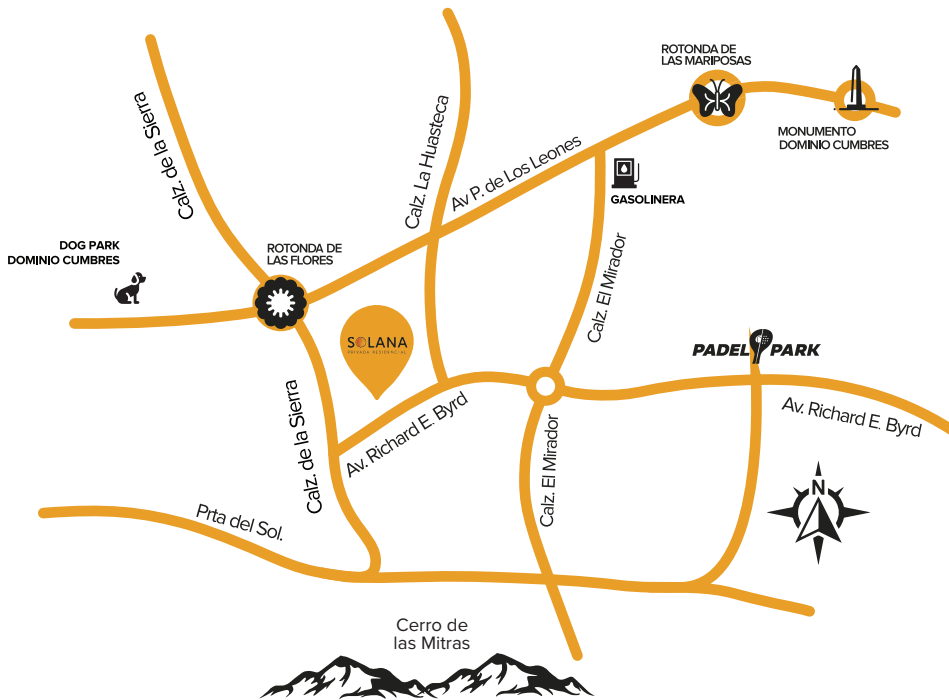

# UBICACIÓN

Tu hogar se encuentra a pocos minutos de puntos importantes como centros comerciales, supermercados, hospitales, centros de entretenimiento, colegios y más.

Av. Richard E. Byrd,  
Dominio Cumbres,  
66036 Monterrey, N.L.